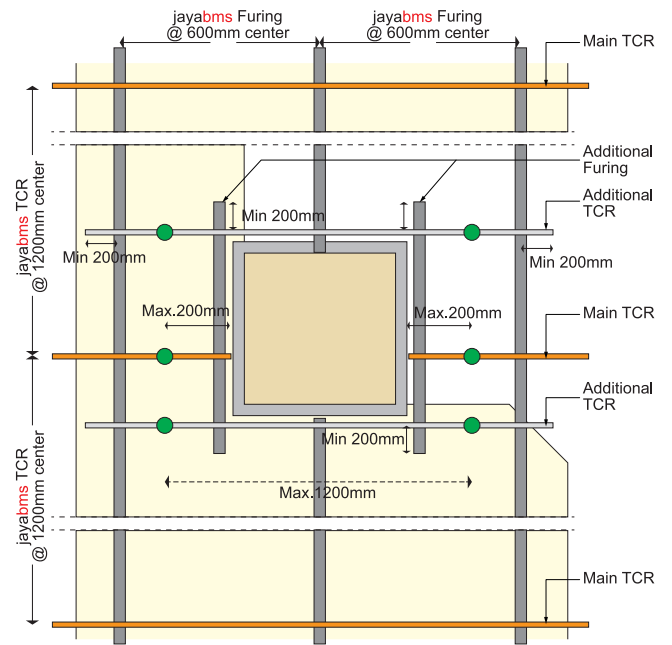

Fungsi dan Rekomendasi

- ✓ Sebagai akses untuk keperluan perawatan ruangan
- ✓ Aplikasikan sesuai petunjuk pada kemasan

Type	Panel Size (Width x Length)	Frame Size (Width x Length)
Access Panel Standard Core	600 - 600mm	650 - 650mm

Langkah Pemasangan *jayaaccess*

1. Tandai daerah dimana *jayaaccess* akan dipasang.

Atur posisinya sedemikian rupa sehingga seminimal mungkin memotong jalur rangka induk (TCR) maupun rangka anak (Furring).

6. Pasang penutup *jayaaccess* dengan cara meletakkannya pada bingkai dari posisi atas.

Konfigurasi Pemasangan *jayaaccess*

Posisi *JayaAccess* memotong 2 rangka

Posisi *JayaAccess* memotong 1 rangka

● Additional Hanger