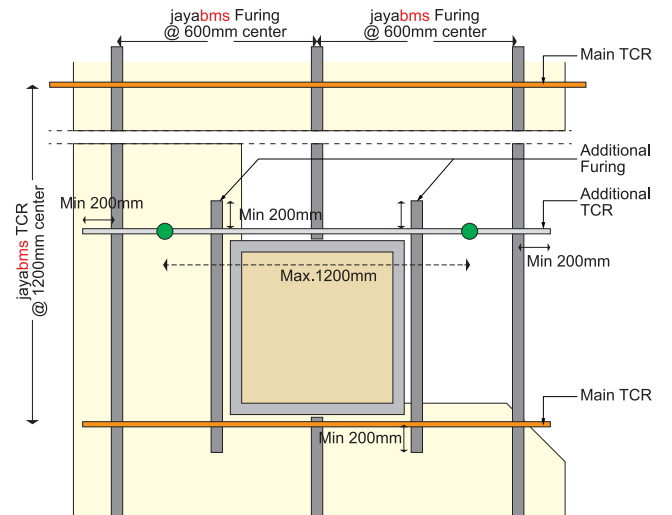

Fungsi dan Rekomendasi

- ✓ Sebagai akses untuk keperluan perawatan ruangan
- ✓ Aplikasikan sesuai petunjuk pada kemasan

Type	Panel Size (Width x Length)	Frame Size (Width x Length)
Access Panel Standard Core	600 - 600mm	650 - 650mm

Langkah Pemasangan *jayaaccess*

1. Tandai daerah dimana *jayaaccess* akan dipasang.

Atur posisinya sedemikian rupa sehingga seminimal mungkin memotong jalur rangka induk (TCR) maupun rangka anak (Furring).

6. Pasang penutup *jayaaccess* dengan cara meletakkannya pada bingkai dari posisi atas.

Konfigurasi Pemasangan *jayaaccess*

Posisi *JayaAccess* memotong 2 rangka

Posisi *JayaAccess* memotong 1 rangka

● Additional Hanger