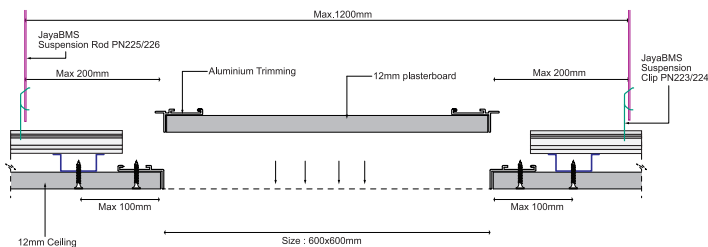

Detail aplikasi pada plafon 12mm